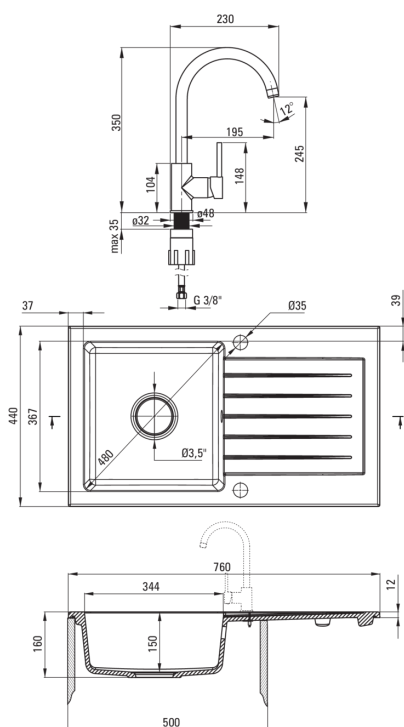

ZORBA

Chiuvetă din granit cu baterie, 1-cuvă cu picurător

deante

Codul produsului: ZQZVT113

Culoarea: antracit metalic

Chiuvetă

Finisaj	antracit metalic
Tipul suprafeței	mat
Material	granit
Metoda de instalare	cu montare încastrată
Număr de cuve	1
Lățimea minimă a dulapului [mm]	500
Lățime [mm]	440
Lungimea [mm]	760
Înălțime [mm]	160
Adâncimea cuvei [mm]	150
Lungimea conturului [mm]	740
Lățimea conturului [mm]	420
Reversibil	Da
Dotat cu accesorii	Da
Număr de orificii	2
Număr de orificii făcute în avans	0
Hidrofobie	Da

Baterie cartuș

Dimensiunea cartușului ceramic	35 mm
--------------------------------	-------

Pipe

Tipul pipei	pivot
Raza de acțiune a pipei bateriei [mm]	195

Aeratoare

Tipul aeratorului	honeycomb
Dimensiunea aeratorului	M22

Furtunuri de racordare

Lungimea [mm]	450
Filet de instalare	3/8"
Filet de conexiune	M10